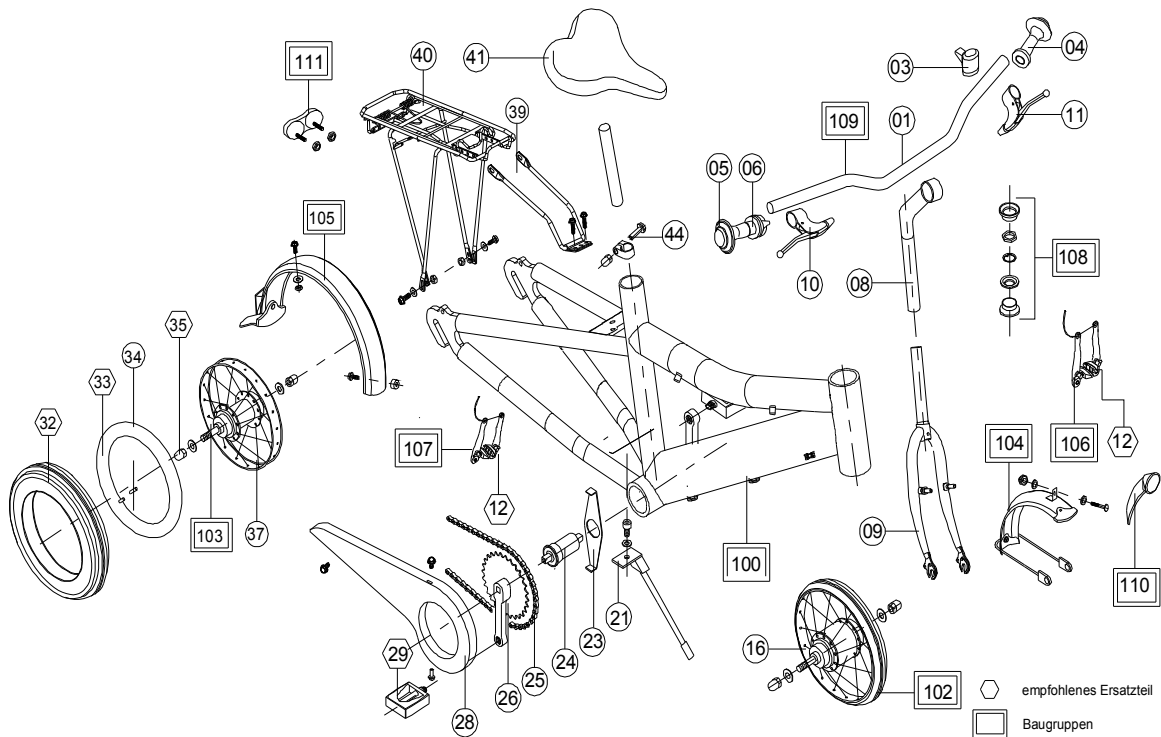

Crusader 20-3 2013

| | |
|---------------------|---------------------|
| kiwi/schwarz | blau/schwarz |
| 4569 | 4571 |
| 3-Gang | 3-Gang |
| BS 02 | BS 01 |
| A-Nr. | A-Nr. |

| Pos. | Bezeichnung | VPE | A-Nr. | A-Nr. | Stück Fzg. |
|------|---------------------|-----|----------|----------|------------|
| 1 | Lenkerbügel | 1 | 00020462 | 00020462 | 1 |
| 3 | Glocke | 1 | 00020254 | 00020254 | 1 |
| 4 | Lenkergriff links | 1 | 00000267 | 00000267 | 1 |
| 5 | Lenkergriff rechts | 1 | 00010257 | 00010257 | 1 |
| 6 | Shirfter 3-Gang | 1 | 00000286 | 00000286 | 1 |
| 8 | Lenkervorbau | 1 | 00000454 | 00000454 | 1 |
| 9 | Gabel | 1 | 00040511 | 00040514 | 1 |
| 10 | Bremsgriff rechts | 1 | 00020202 | 00020202 | 1 |
| 11 | Bremsgriff links | 1 | 00020205 | 00020205 | 1 |
| 12 | Bremsklotz | 2 | 00001366 | 00001366 | 2 |
| 16 | Vorderrad unbereift | 1 | 06203319 | 06203319 | 1 |
| 21 | Seitenständer | 1 | 00011037 | 00011037 | 1 |
| 23 | Kettenschutzhalter | 1 | 00000305 | 00000305 | 1 |