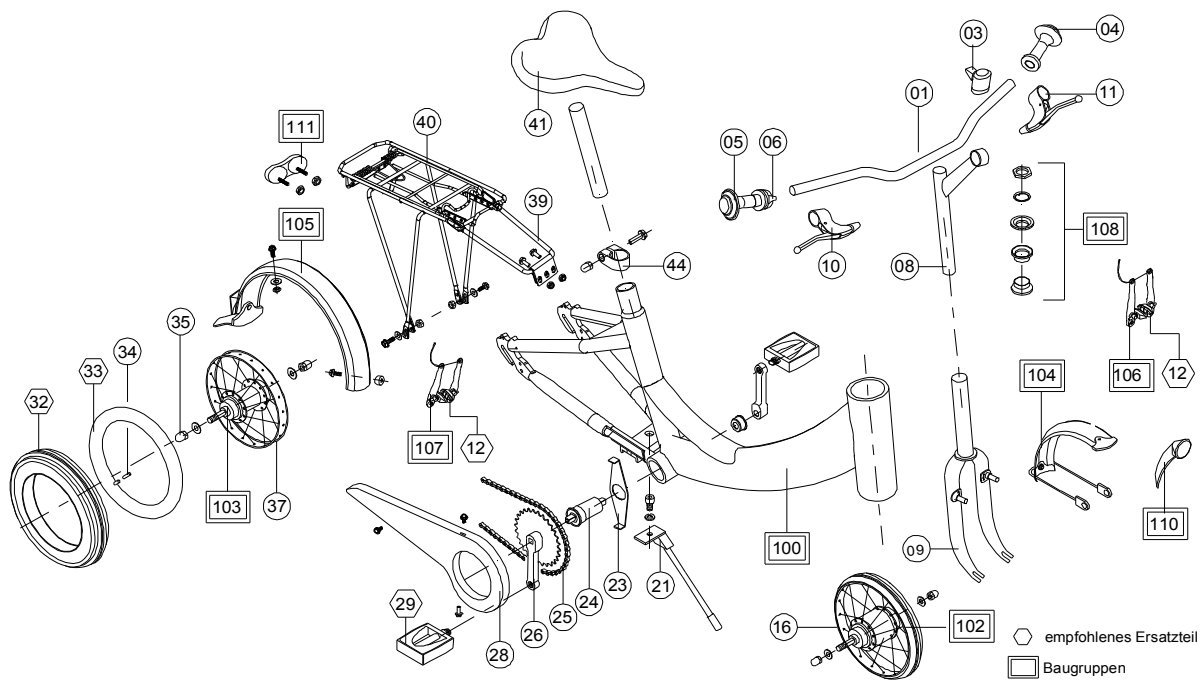

Skyride 20-3 2012

Pos.	Bezeichnung	VPE	kiwi/schwarz	weiß/pink	Stück Fzg.
			4459 BS 02 A-Nr.	4455 BS 04 A-Nr.	
1	Lenkerbügel L=510	1	00020462	00020462	1
3	Glocke	1	00020254	00020254	1
4	Lenkergriff links	1	00000267	00000267	1
5	Lenkergriff rechts	1	00010257	00010257	1
6	Schaltung 3-Gang kpl.	1	00000286	00000286	1
8	Lenkervorbau L=180	1	00000454	00000454	1
9	Gabel	1	00040509	00040507	1
10	Bremsgriff rechts	1	00020202	00020202	1
11	Bremsgriff links	1	00020205	00020205	1
12	Bremsklotz	2	00001336	00001336	2
16	Vorderrad unbereift	1	06203319	06203319	1
21	Seitenständer	1	00011037	00011037	1
23	Kettenschutzhalter	1	00000305	00000305	1
24	BSA-Lager	1	00020159	00020159	1
25	Kette Länge 84 Glieder	1	00000368	00000368	1
26	Kurbelsatz mit Zahnkranz L=127	1	00000067	00000067	1
28	Kettenschutz	1	50041300	50041300	1
29	Pedale, Paar	1	00010630	00010630	1
32	Reifen 20 x 1,75	1	00000068	00000068	2

Pos.	Bezeichnung	VPE	kiwi/schwarz	weiß/pink	Stück Fzg.
			4459 BS 02 A-Nr.	4455 BS 04 A-Nr.	
33	Schlauch 20 x 1,75	1	00000799	00000799	2
34	Ventil	5	00001354	00001354	2
35	Komponenten f. H-Rad	1	00001250	00001250	1
37	Hinterrad unbereift	1	06203339	06203339	1
39	Gepäckträgerbügel	1	00011084	00011084	1
40	Gepäckträger ohne Streben	1	50010301	50010301	1
41	Sattel	1	00010729	00010729	1
44	Klemmring D=32,5	1	00000426	00000426	1
100	Rahmen	1	00040312	00040309	1
102	Vorderrad bereift 20 x 1,75	1	06203349	06203349	1
103	Hinterrad bereift 20 x 1,75	1	06203329	06203329	1
104	Schutzblech vorne	1	00040708	00040708	1
105	Schutzblech hinten kpl.	1	00040709	00040709	1
106	V-Brake vorne	1	50010209	50010209	1
107	V-Brake hinten	1	50020210	50020210	1
108	Steuersatz 1 1/8	1	00041401	00041401	1
110	Frontscheinwerfer	1	00041504	00041504	1
111	Standlicht Toplight	1	00041505	00041505	1