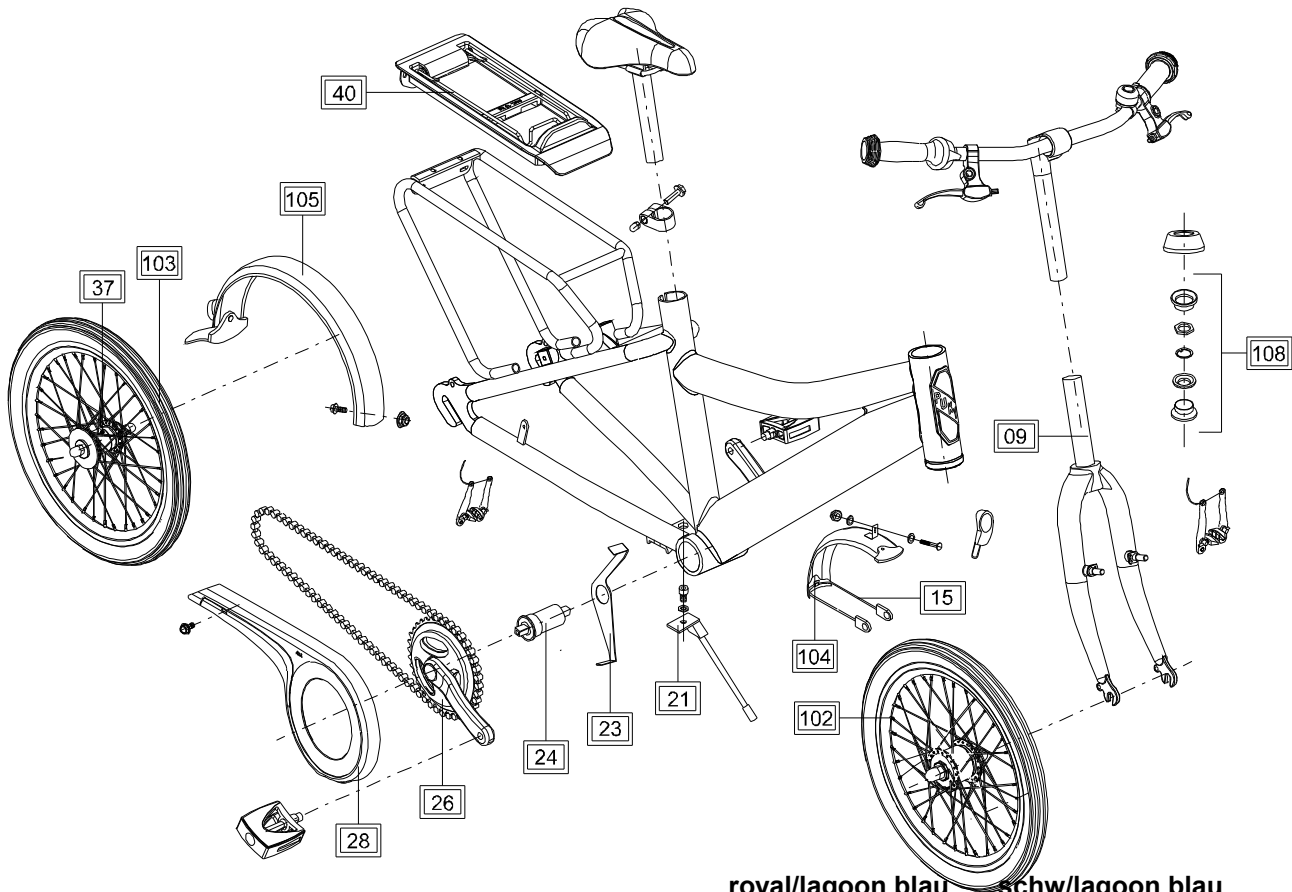

# Crusader 20-3 2014

royal/lagoon blau	schw/lagoon blau
<b>4558</b>	<b>4559</b>
<b>3-Gang</b>	<b>3-Gang</b>
<b>BS 01</b>	<b>BS 01</b>
<b>A-Nr.</b>	<b>A-Nr.</b>

Pos.	Bezeichnung	VPE	royal/lagoon blau 4558 3-Gang BS 01 A-Nr.	schw/lagoon blau 4559 3-Gang BS 01 A-Nr.	Stück Fzg.
9	Gabel	1	00040519	00040518	1
15	Schutzblechstrebe vorne	1	00040722	00040722	1
21	Seitenständer	1	00011037	00011037	1
23	Kettenschutzhalter	1	00041305	00413005	1
24	BSA -Lager	1	09613026	09613026	1
26	Kurbelsatz mit Zahnkranz L=127	1	09613049	09613049	1
28	Kettenschutz	1	50041302	50041302	1
37	Komponenten für H-Rad	1	09613041	09613041	
40	Gepäckträgerauflage	1	09613028	09613028	1
102	Vorderrad bereift 20 x 1,75	1	09613050	09613050	1
103	Hinterrad bereift 20 x 1,75	1	09613038	09613038	1
104	Schutzblech vorne ohne Strebe	1	00040721	00040721	1
105	Schutzblech hinten kpl.	1	00040720	00040720	1
108	Steuersatz 1 1/8 Zoll schwarzH803	1	00041402	00041402	1