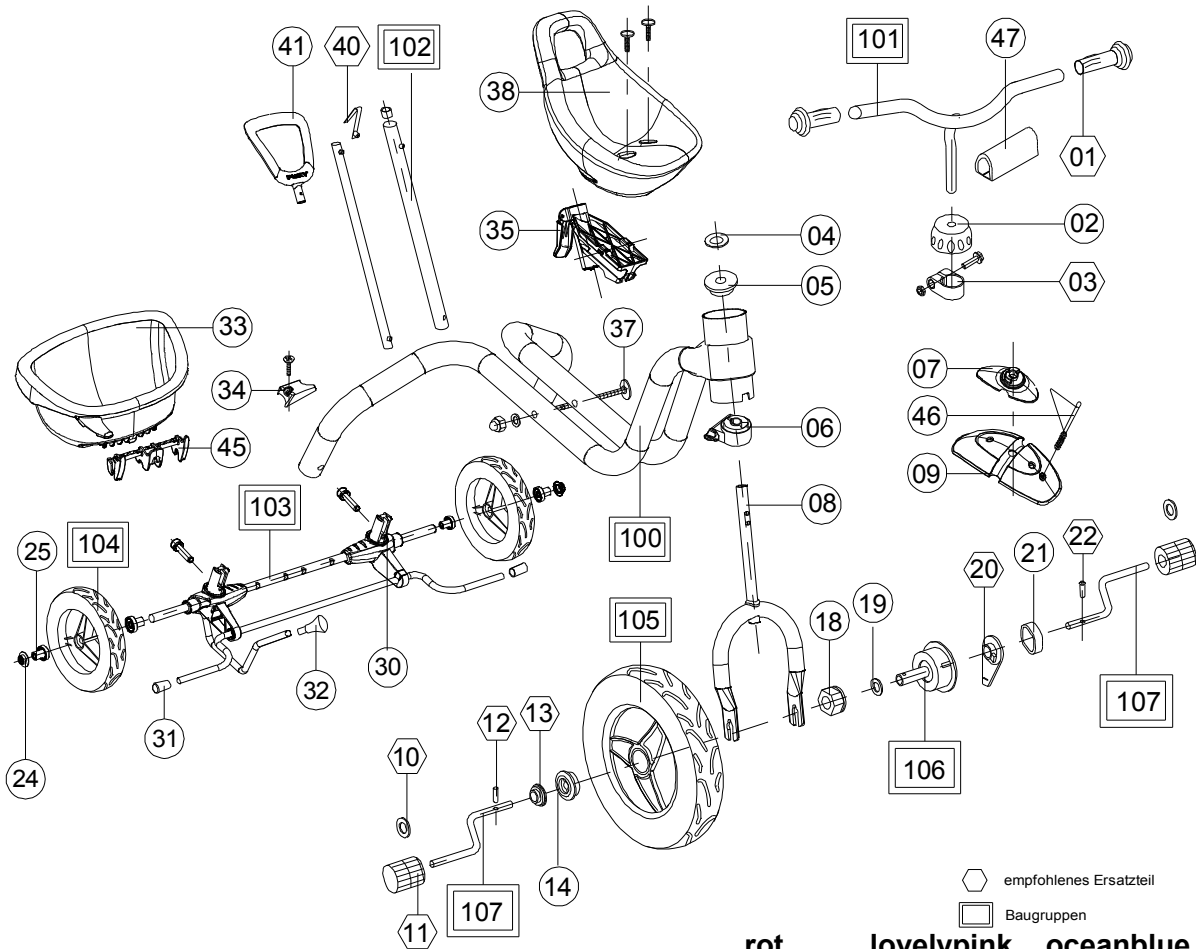

CAT1S-2013

 empfohlenes Ersatzteil
 Baugruppen

Pos	Bezeichnung	VPE	rot	lovelypink	oceanblue	Stück/ Fzg.
			2324 BS 03 Art-Nr.	2325 BS 03 Art-Nr.	2326 BS 03 Art.-Nr.	
1	Lenkergriff D=18	2	00020260	00020260	00020260	2
2	Klemmschellenabdeckung	2	00010175	00010175	00010175	1
3	Klemmschelle D=17	5	09440039	09440039	09440039	1
4	Scheibe 23,4 x 14,3 x 1,5	10	00010755	00010755	00010755	1
5	Lenkungslager	2	00000605	00000605	00000605	1
6	Lenkungslager unten mit Lenkerarretierung	2	09453069	09453069	09453069	1
7	Schutzblechbefestigung	2	00020860	00020869	00020869	1
8	Gabel	1	06410083	06412024	06411027	1
9	Schutzblech 2-teilig mit Wimpel	1	56410169	56412039	56411059	1
10	Befestigungsscheibe D=10	10	00001020	00001020	00001020	2
11	Pedale D=10 mit Befestigung	2	50000631	50000631	50000631	2
12	Zylinderstift 4 x 20	6	00001091	00001091	00001091	1
13	Lager Tretkurbel rechts D=10	10	00010603	00010603	00010603	1
14	Freilaufarretierung	3	00000224	00000224	00000224	1
18	Sechskantlager D=13	4	00000223	00000223	00000223	1
19	Scheibe 13,2 x 21 x 2,5	10	00000757	00000757	00000757	1
20	Lager Tretkurbel links D=10	4	00010200	00010200	00010200	1
21	Nietsicherung	5	00010171	00010171	00010171	1
22	Niet 4 x 16	10	06421099	06421099	06421099	1