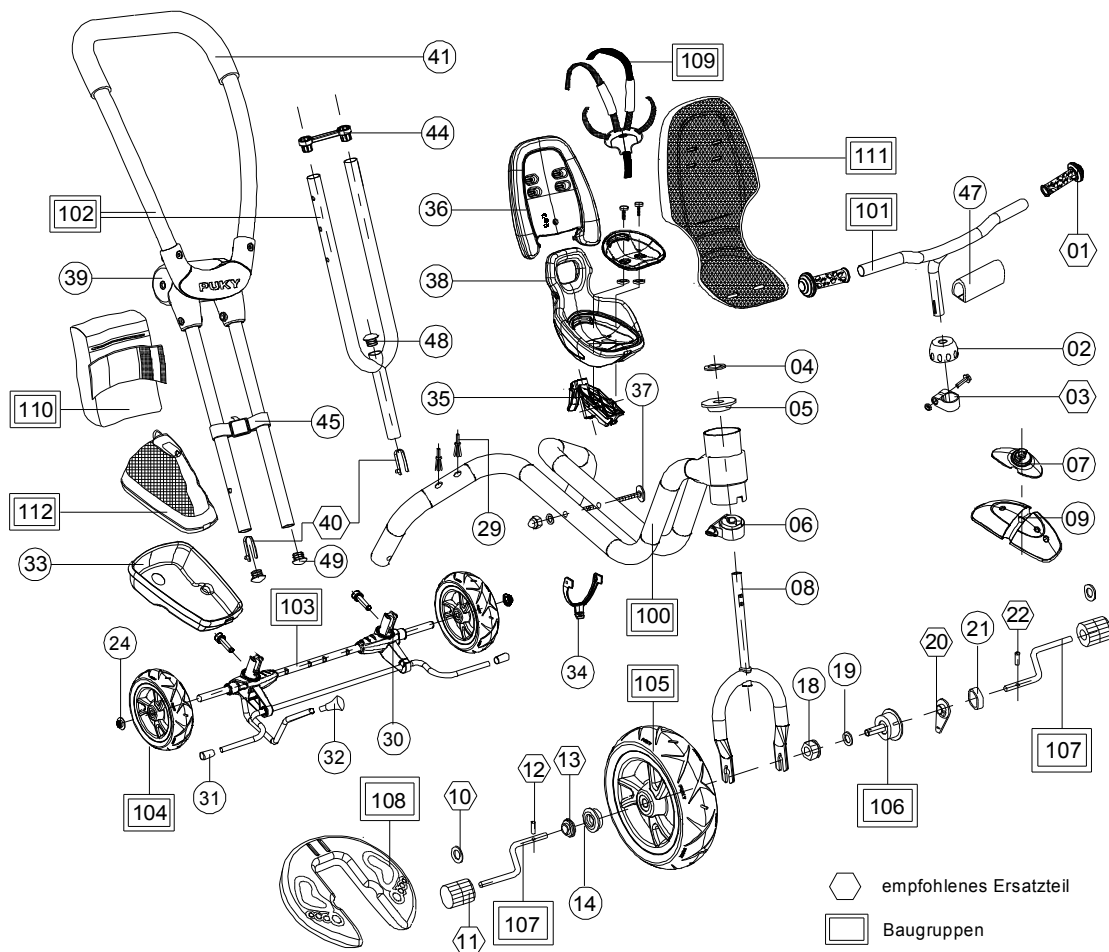

CAT S6 Ceety 2013

Pos	Bezeichnung	VPE	bronze 2400 BS 01 Art.-Nr.	rot 2403 BS 01 Art.-Nr.	Stück/ Fzg.
1	Lenkergriff D=18	2	00020260	00020260	2
2	Klemmschellenabdeckung	2	00010175	00010175	1
3	Klemmschelle D=17	5	09440039	09440039	1
4	Scheibe 23,4 x 14,3 x 1,5	5	00010755	00010755	1
5	Lenkungslager	2	00000605	00000605	1
6	Lenkungslager unten mit Lenkerarretierl.	2	09453069	09453069	1
7	Schutzblechbefestigung	2	00020869	00020869	1
8	Gabel Größe 1	1	06424028	06410083	1
9	Schutzblech 2-teilig mit Wimpel	1	56424119	56424119	1
10	Befestigungsscheibe D=10	10	00001020	00001020	2
11	Pedale D=10 mit Befestigung	2	50000631	50000631	2
12	Zylinderstift 4 x 20	6	00001091	00001091	1
13	Lager Tretkurbel rechts D=10	10	00010603	00010603	1
14	Freilaufarretierung	3	00000224	00000224	1
18	Sechskantlager D=13	4	00000223	00000223	1
19	Scheibe 13,2 x 21 x 2,5	10	00010755	00010755	1