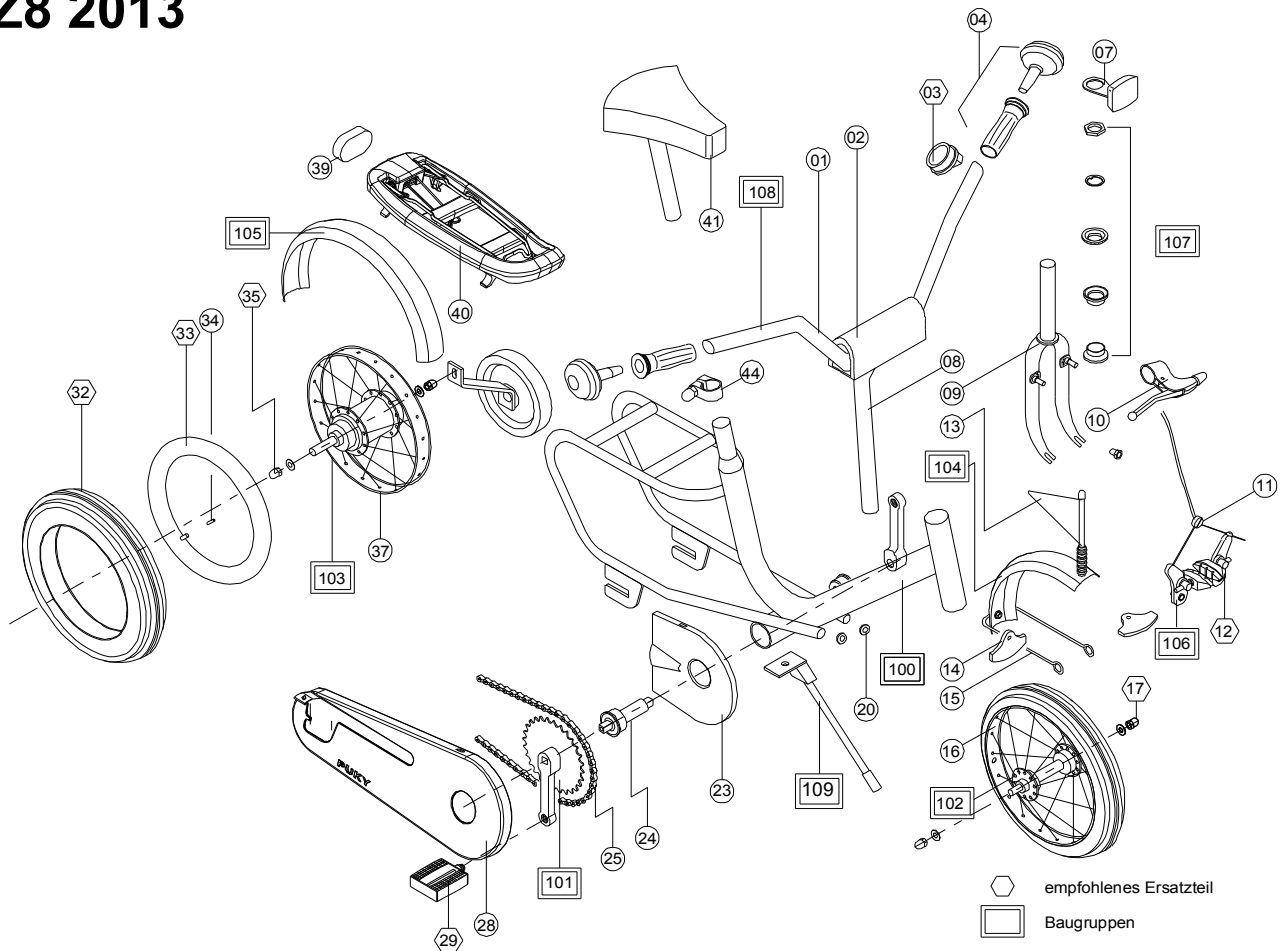

Z8 2013

Pos.	Bezeichnung	VPE	rot	OceanBlue	LovelyPink	gelb	Stück/ Fzg.
			4313 BS 01 A-Nr.	4316 BS 01 A-Nr.	4312 BS 01 A-Nr.	4300 BS 01 A-Nr.	
1	Lenkerbügel	1	06201210	06267078	06267078	06209615	1
2	Lenkerpolster	1	00001096	00001096	00001096	00001096	1
3	Glocke	1	00000252	00000250	00009914	00010254	1
4	Lenkergriff PUKY D=22, Paar	2	50010261	50010261	50010261	50010261	2
7	Vorderer Reflektor	2	09262049	09262049	09262049	09262049	1
8	Lenkervorbau	1	00010456	00010456	00010456	00010456	1
9	Gabel	1	56207013	56201627	56201464	59206070	1
10	Bremsgriff mit Schelle	1	00010291	00010291	00010291	00010291	1
12	Bremsklotz	2	00001398	00001398	00001398	00001398	2
13	Wimpel PUKY	1	59110159	59110159	59110159	59110159	1
14	Kantenschutz	10	00000322	00000322	00000322	00000322	2
15	Schutzblechstrebe vorne	1	50001045	50001045	50001045	50001045	1
16	Vorderrad unbereift	1	59206039	59206039	59206039	59206039	1
17	Hutmutter für Vorderrad	10	00000547	00000547	00000547	00000547	2
20	Rohrstopfen D=16	10	00043326	00043326	00043326	00043326	2
23	Kettenschutzhalter	2	00043618	00043618	00043618	00043618	1
24	Combolager	1	00010054	00010054	00010054	00010054	1
25	Kette Länge 80 Glieder	1	00218129	00218129	00218129	00218129	1