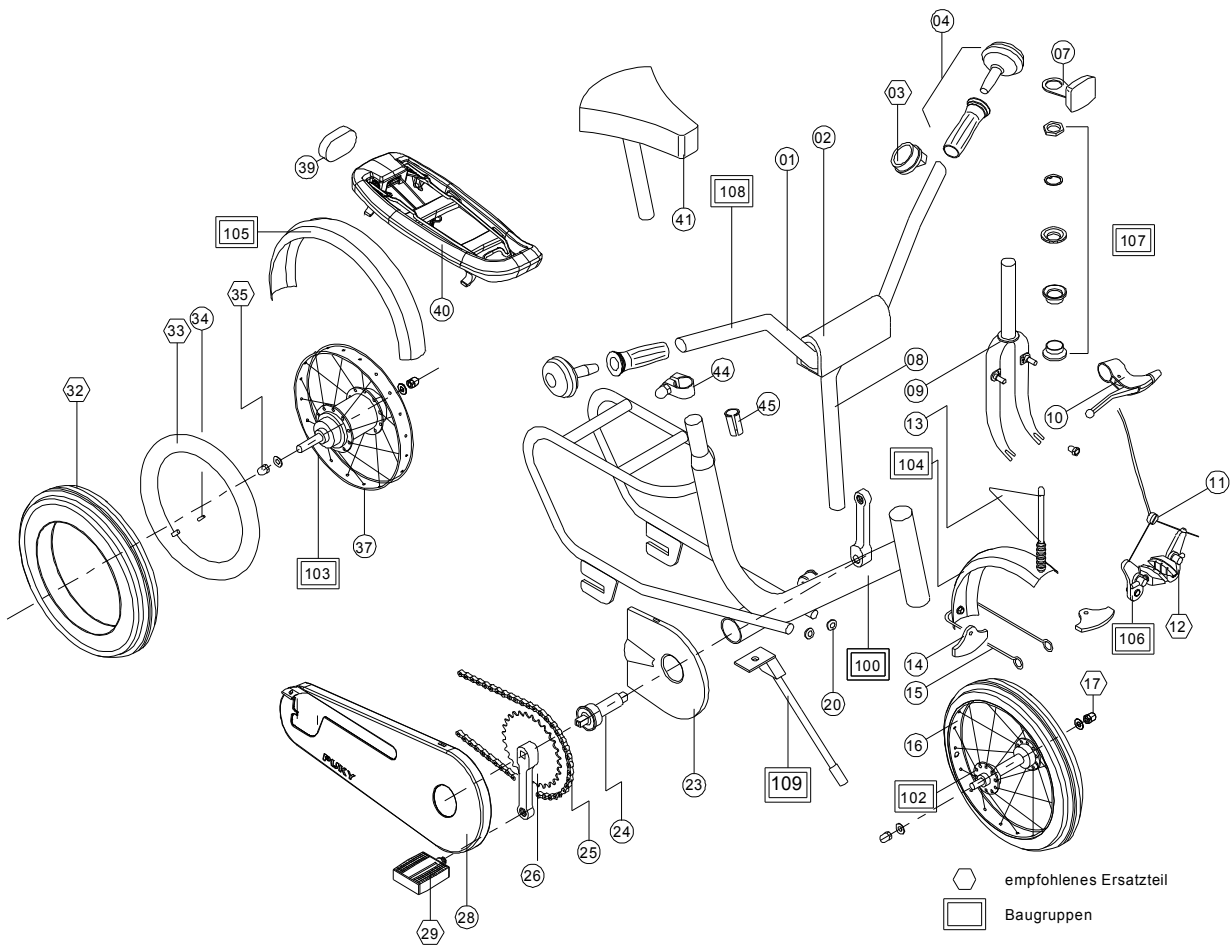

Z6 2013

Pos.	Bezeichnung	VPE	rot 4213 BS 01 A-Nr.	OceanBlue 4216 BS 01 A-Nr.	LovelyPink 4212 BS 01 A-Nr.	gelb 4220 BS 01 A-Nr.	Stück/ Fzg.
1	Lenkerbügel	1	06201210	06267078	06267078	06209615	1
2	Lenkerpolster	1	00001096	00001096	00001096	00001096	1
3	Glocke	1	00000252	00000250	00009914	00010254	1
4	Lenkergriff PUKY D=22, Paar	2	50010261	50010261	50010261	50010261	2
7	Vorderer Reflektor	2	09262049	09262049	09262049	09262049	1
8	Lenkervorbau	1	00010456	00010456	00010456	00010456	1
9	Gabel	1	56280013	56284037	56283034	56282010	1
10	Bremsgriff mit Schelle	1	00010291	00010291	00010291	00010291	1
12	Bremsklotz	2	00001398	00001398	00001398	00001398	2
13	Wimpel PUKY	1	59110159	59110159	59110159	59110159	1
14	Kantenschutz	10	00000322	00000322	00000322	00000322	2
15	Schutzblechstrebe vorne	1	50001053	50001053	50001053	50001053	1
16	Vorderrad unbereift	1	59203019	59203019	59203019	59203019	1
17	Hutmutter für Vorderrad	10	00000547	00000547	00000547	00000547	2
20	Rohrstopfen D=16	10	00000712	00000712	00000712	00000712	2
23	Kettenschutzhalter	2	00043619	00043619	00043619	00043619	1