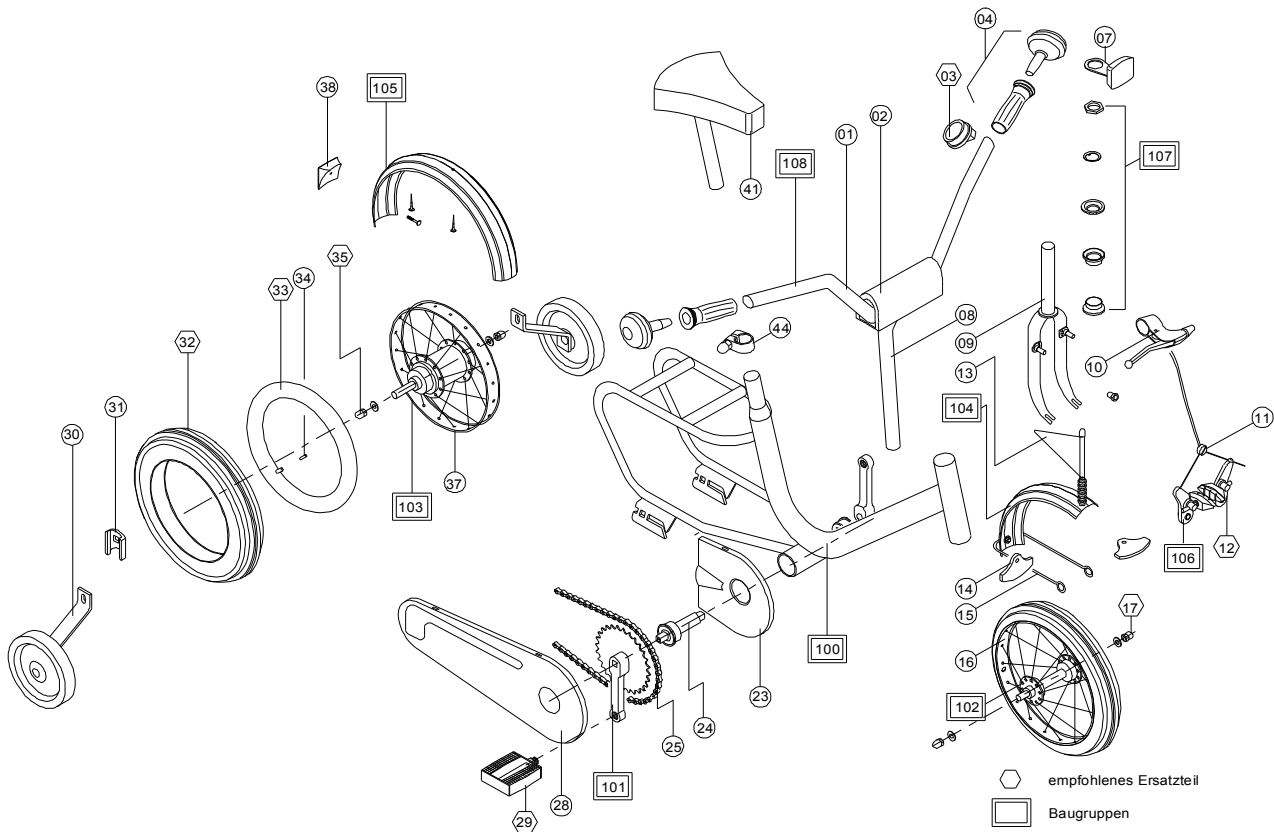

# Z2 2013

Pos.	Bezeichnung	VPE	rot	OceanBlue	LovelyPink	gelb	Stk./ Fzg.
			4103 BS 11 A-Nr.	4106 BS 03 A-Nr.	4102 BS 03 A-Nr.	4100 BS 01 A-Nr.	
1	Lenkerbügel	1	06265060	06237038	06237038	06265060	1
2	Lenkerpolster	1	00001096	00001096	00001096	00001096	1
3	Glocke	1	00000252	00000250	00009914	00010254	1
4	Lenkergriff PUKY D=22, Paar	2	50010261	50010261	50010261	50010261	2
7	Vorderer Reflektor	2	09262049	09262049	09262049	09262049	1
8	Lenkervorbau	1	00010456	00010456	00010456	00010456	1
9	Gabel	1	59275013	59279017	59278014	59276010	1
10	Bremsgriff mit Schelle	1	00010291	00010291	00010291	00010291	1
12	Bremsklotz	2	00001398	00001398	00001398	00001398	2
13	Wimpel PUKY	1	59110159	59110159	59110159	59110159	1
14	Kantenschutz	10	00000322	00000322	00000322	00000322	2
15	Schutzblechstrebe vorne	1	50001049	50001049	50001049	50001049	1
16	Vorderrad unbereift	1	59202029	59202029	59202029	59202029	1
17	Hutmutter für Vorderrad	10	00000547	00000547	00000547	00000547	2
23	Kettenschutzhalter	2	00043620	00043620	00043620	00043620	1
24	Combolager	1	00010054	00010054	00010054	00010054	1
25	Kette Länge 60 Glieder	1	00216169	00216169	00216169	00216169	1
28	Kettenschutz	1	50030072	50030156	50020348	50041099	1
29	Pedale, Paar	1	00010630	00010630	00010630	00010630	1
30	Stützrollensatz mit Halter	1	50001057	50001057	50001057	50001057	1
31	Stützrollenhalter	2	00000430	00000430	00000430	00000430	2
32	Reifen 12,5 x 1,90	1	00000071	00000071	00000071	00000071	2
33	Schlauch 12,5 x 1,75	1	00000784	00000784	00000784	00000784	2
34	Ventil	5	00001354	00001354	00001354	00001354	2
35	Hutmutter für Hinterrad	10	00000544	00000544	00000544	00000544	2